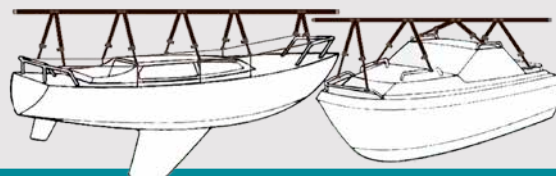

Typ	Båtlängd	Åsstång	Delar
R0	18 fot	6,0 m	4 däcksstötta 1,5 - 2,7 m 2 däcksstötta 1,0 - 1,7 m
R1	23 fot	7,5 m	6 däcksstötta 1,5 - 2,7 m 2 däcksstötta 1,0 - 1,7 m
R2	24 - 27 fot	9,0 m	8 däcksstötta 1,5 - 2,7 m 2 däcksstötta 1,0 - 1,7 m
R3	28 - 31 fot	10 m	8 däcksstötta 1,5 - 2,7 m 2 däcksstötta 1,0 - 1,7 m
R4	32 - 35 fot	11,5 m	8 däcksstötta 1,5 - 2,7 m 2 däcksstötta 1,0 - 1,7 m
R5	35 - 40 ft	13 m	10 däcksstötta 1,5 - 2,7 m 2 däcksstötta 1,0 - 1,7 m