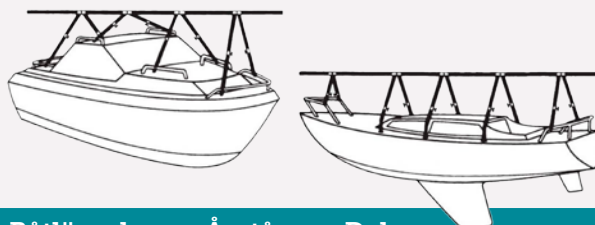

Båttäckning utan verktyg

Produktöversikt Norena

täckställningar för de flesta båttyper

I denna produktöversikt hittar du olika lösningar för din båt.
Gemensamt är att alla monteras utan verktyg.

A-STATIV

(Står på marken)

- Passar alla båttyper
- Inga delar längre än 1,7 m
- Stativet är bredbent med 4 ben som gör det stabilt för alla vindar
- Tillverkat av 35 mm aluminiumrör och gummiförstärkt nylon
- Stativet har lång livslängd och är enkelt att montera
- Stativet kan enkelt byggas ut vid behov
- Skall stagas upp i längdriktningen

Typ	Båtlängd	Åsstång	Delar	Höjd
A0	Upp till 14 fot	4,5 m	4 ben A-stativ 2,5 m 1 mittstolpe 1 - 1,7 m	2,5 m
A1	15 - 18 fot	6,0 m	4 ben A-stativ 3 m 1 mittstolpe 1,5 - 2,7 m	3,0 m
A2	19 - 21 fot	7,0 m	4 ben A-stativ 3 m 1 mittstolpe 1,5 - 2,7 m 2 däckstötta 1 - 1,7 m	3,0 m
A3	22 - 23 fot	7,5 m	4 ben A-stativ 4 m 1 mittstolpe 1,5 - 2,7 m 2 däckstötta 1 - 1,7 m	4,0 m
A4	24 - 26 fot	8,5 m	4 ben A-stativ 4 m 1 mittstolpe 1,5 - 2,7 m 2 däckstötta 1 - 1,7 m	4,0 m
A5	27 - 28 fot	9,0 m	4 ben A-stativ 4,5 m 2 mittstolpe 1,5 - 2,7 m 2 däckstötta 1 - 1,7 m	4,5 m
A6	29 - 30 fot	10,5 m	4 ben A-stativ 4,5 m 2 mittstolpe 1,5 - 2,7 m 2 däckstötta 1 - 1,7 m	4,5 m

D-STATIV

(Står på däck)

- Passar alla båttyper
- Inga delar längre än 1,7 m
- Passar lika bra för båtar som ligger i vattnet eller på land
- Tillverkat av 35 mm aluminiumrör och gummiförstärkt nylon
- Stativet har lång livslängd och är enkelt att montera
- Stativet kan enkelt byggas ut vid behov
- Skall stagas upp i längdriktningen
- Specialkonstruerade rörklämmor som fäster passa rördiameter 19 – 35 mm